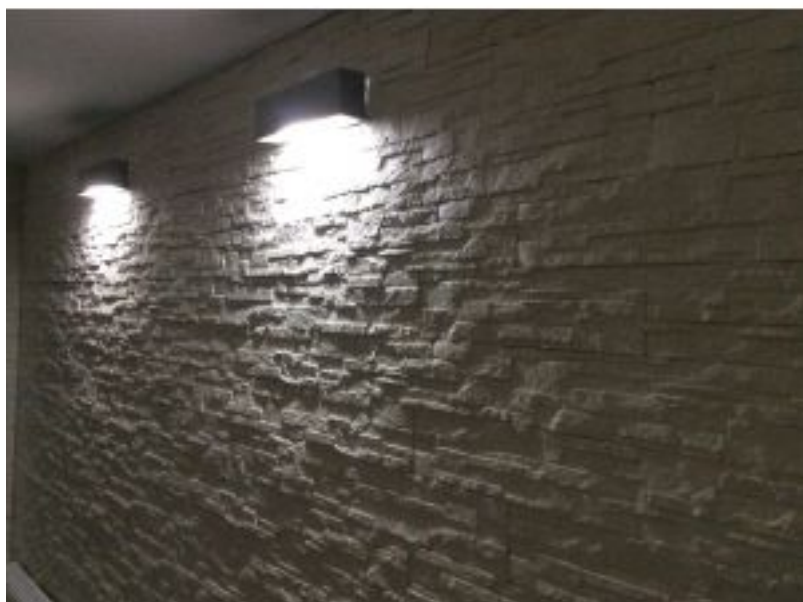

Cegielka, kamień dekoracyjny

Odmienimy Twoje
wnętrze

Cena: 35zł / 1m²

Wzór ten składa się z płytek w wymiarach ok 10 x 40cm i grubości do 1,5cm. Wykonany jest na bazie mieszanek ceramiczno - gipsowych. Może być stosowany jako kamień wewnętrzny lub elewacyjny.

Kamień w tym wzorze jest niezwykle efektowny, po ułożeniu daje bardzo naturalny efekt. Idealnie nadaje się do pomieszczeń małych i jest łatwy w utrzymaniu. Po odpowiedniej impregnacji można go przetrzeć wilgotną szmatką. Nadają się również do montażu na kominkach jednak w tym przypadku należy pamiętać o zastosowaniu kleju elastycznego. Po położeniu płytki nie wymagają fugowania.