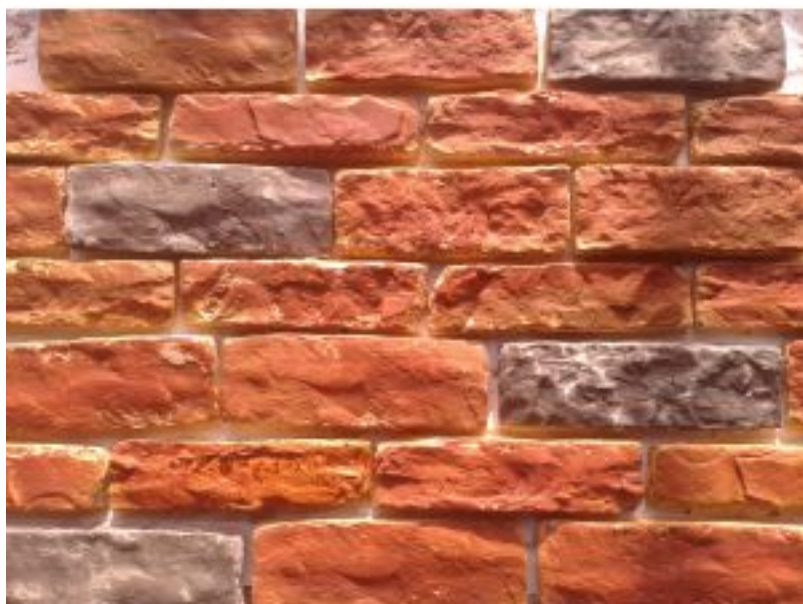

Cegielka, kamień dekoracyjny

Odmienimy Twoje
wnętrze

Cena : 35zł / 1m²

Płytki w tym wzorze produkowane są w dwóch wariantach rozmiarowych:

Wariant 1 - ok 8 x 24cm i grubość ok 0,8 - 1,5cm

Wariant 2 - ok 4 i 8 x 24cm i grubość ok 0,8 - 1,5cm

Cegielkę Mika można kłaść w każdym pomieszczeniu, kolorystyka wykonywana jest na zamówienie klienta. Cegielki te można kłaść z fugą lub bez. Po położeniu naprzemiennie płytek mniejszych i większych tworzy się wyjątkowy i niepowtarzalny wzór. Dzięki temu, że płytki są różnej grubości tworzy się efekt prawdziwej starej cegły.